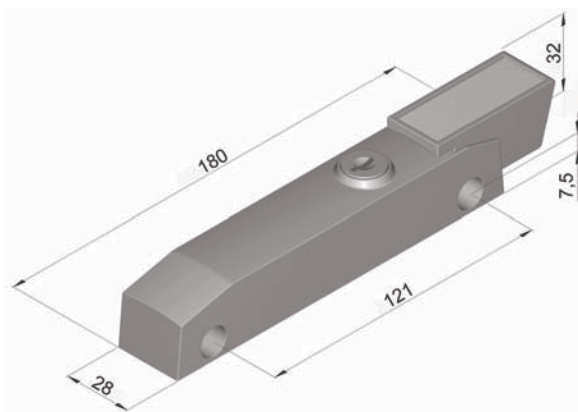

Chiusure e cerniere per applicazioni frigorifere

Chiusure laterali | serie 6186 | PRESTO

- Chiusura a scatto con azionamento a pulsante
- Per mobili, celle ed armadi refrigerati per banconi bar
- Apertura mediante pressione del pulsante
- Anche in versione bloccabile con chiave
- Materiali: cassa esterna in lega di zinco, pulsante in lega di zinco o plastica

Regolabile

Varianti cromatiche:

Cromato:

Con chiave Cod. 6186-020198
Senza chiave Cod. 6186-020273

Cromata/nera:

Con chiave Cod. 6186-020298
Senza chiave Cod. 6186-020297

Optional:

Nasello:

Cod. 6186-020202

Distanziale, 5 mm:

Cod. 6186-020423