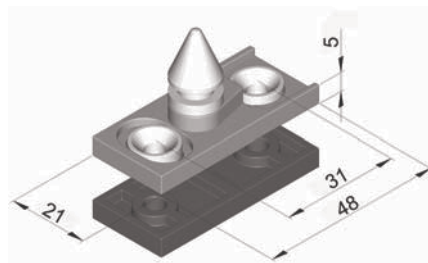

Chiusure e cerniere per applicazioni frigorifere

Chiusure laterali | serie 6186 | PRESTO

- Chiusura a scatto con azionamento a pulsante
- Per mobili, celle ed armadi refrigerati per banconi bar
- Apertura mediante pressione del pulsante
- Anche in versione bloccabile con chiave
- Materiali: cassa esterna in lega di zinco, pulsante in lega di zinco o plastica

Regolabile

Varianti cromatiche:

Cromato:

Con chiave Cod. 6186-020198
Senza chiave Cod. 6186-020273

Cromata/nera:

Con chiave Cod. 6186-020298
Senza chiave Cod. 6186-020297

Optional:

Nasello:

Cod. 6186-020202

Distanziale, 5 mm:

Cod. 6186-020423