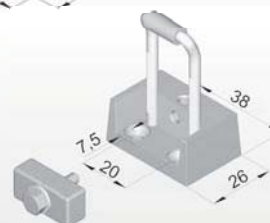

- Impugnatura ergonomica
- Varianti chiudibili con chiave
- In lega di zinco
- Tutti i naselli sono regolabili in altezza

Cromato, con chiave:

Cod. 6180-020001

Nasello regolabile:

Cod. 6180-020002

Cromato, senza chiave:

Cod. 6172-020167

Nasello regolabile:

Cod. 6180-020169

Cromato, con chiave:

Cod. 6183-020180

Nasello regolabile:

Cod. 6183-020185