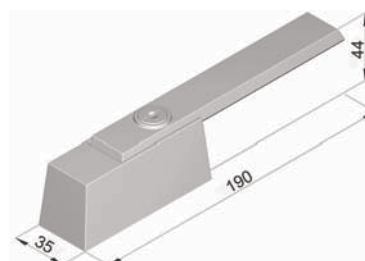

Cromato, con chiave:

Cod. 6183-020180