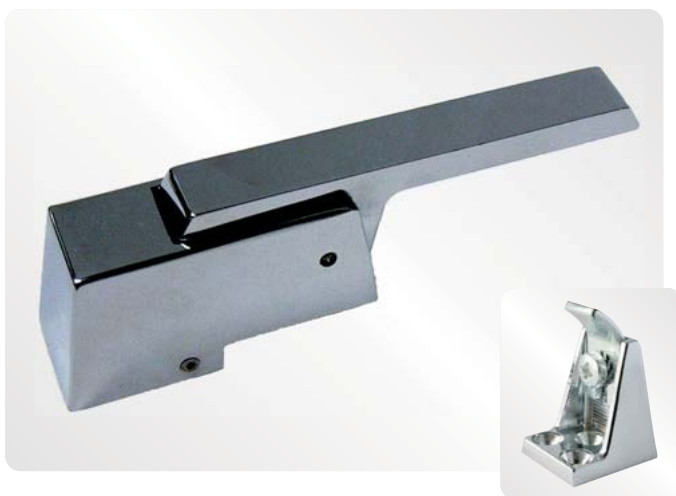

Chiusure e cerniere

per applicazioni frigorifere

Chiusure frontali | 6180, 6172, 6183

- Chiusure a scatto dal design classico
- Per mobili, celle ed armadi refrigerati
- Bloccabile con chiave solo a porta chiusa
- Finitura cromata

- Impugnatura ergonomica
- Varianti chiudibili con chiave
- In lega di zinco
- Tutti i naselli sono regolabili in altezza

Cromato, con chiave:

Cod. 6180-020001

Nasello regolabile:

Cod. 6180-020002

Cromato, senza chiave:

Cod. 6172-020167

Nasello regolabile:

Cod. 6180-020169

Cromato, con chiave:

Cod. 6183-020180

Nasello regolabile:

Cod. 6183-020185