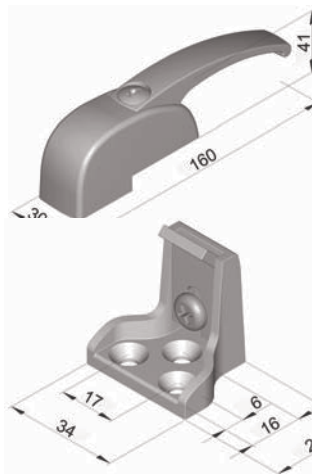

Chiusure e cerniere

per applicazioni frigorifere

Chiusure frontali | 6180, 6172, 6183

- Chiusure a scatto dal design classico
- Per mobili, celle ed armadi refrigerati
- Bloccabile con chiave solo a porta chiusa
- Finitura cromata

- Impugnatura ergonomica
- Varianti chiudibili con chiave
- In lega di zinco
- Tutti i naselli sono regolabili in altezza

Cromato, con chiave:

Cod. 6180-020001

Nasello regolabile:

Cod. 6180-020002

Cromato, senza chiave:

Cod. 6172-020167

Nasello regolabile:

Cod. 6180-020169

Cromato, con chiave:

Cod. 6183-020180

Nasello regolabile:

Cod. 6183-020185