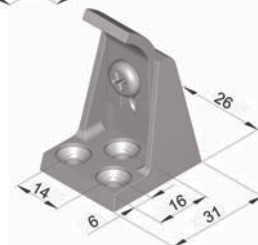

- Impugnatura ergonomica
- Varianti chiudibili con chiave
- In lega di zinco
- Tutti i naselli sono regolabili in altezza

Cromato, con chiave:

Cod. 6180-020001

Nasello regolabile:

Cod. 6180-020002

Cromato, senza chiave:

Cod. 6172-020167

Nasello regolabile:

Cod. 6180-020169

Cromato, con chiave:

Cod. 6183-020180

Nasello regolabile:

Cod. 6183-020185