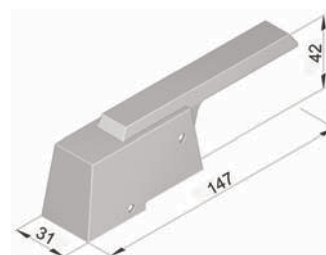

- Impugnatura ergonomica
- Varianti chiudibili con chiave
- In lega di zinco
- Tutti i naselli sono regolabili in altezza

Cromato, con chiave:

Cod. 6180-020001

Nasello regolabile:

Cod. 6180-020002

Cromato, senza chiave: