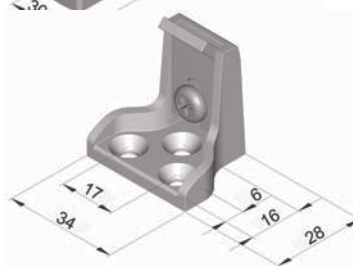

Chiusure e cerniere

per applicazioni frigorifere

Chiusure frontali | 6180, 6172, 6183

- Chiusure a scatto dal design classico
- Per mobili, celle ed armadi refrigerati
- Bloccabile con chiave solo a porta chiusa
- Finitura cromata

- Impugnatura ergonomica
- Varianti chiudibili con chiave
- In lega di zinco
- Tutti i naselli sono regolabili in altezza

Cromato, con chiave:

Cod. 6180-020001

Nasello regolabile:

Cod. 6180-020002

Cromato, senza chiave:

Cod. 6172-020167

Nasello regolabile:

Cod. 6180-020169

Cromato, con chiave:

Cod. 6183-020180

Nasello regolabile:

Cod. 6183-020185