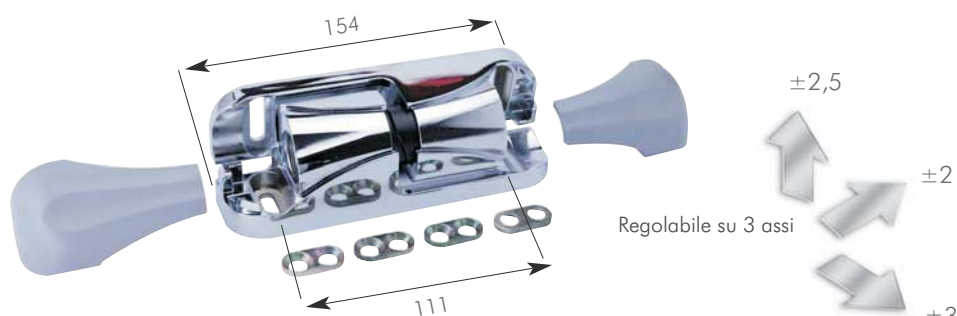

Chiusure e cerniere per applicazioni frigorifere

Cerniera | serie 7514 | BONO

- Cerniera moderna di alta gamma
- Colori personalizzabili
- Regolabile su 3 assi
- A rampa o senza rampa
- Per porte incernierate a destra o a sinistra
- Vari colori standard disponibili
- Cappucci colorati amovibili
- Protezione dallo smontaggio a porta chiusa
- Distanziali da 5 mm, sovrapponibili
- Portata in caso di utilizzo di due cerniere: max 80 kg
- Materiali: lega di zinco, plastica
- Cappucci in plastica

Varianti cromatiche:

Cromato:

destra, a rampa Cod. 7514-020070
sinistra, a rampa Cod. 7514-020071

destra senza rampa Cod. 7514-020072
sinistra senza rampa Cod. 7514-020073

Grigio (RAL 7001):

destra, a rampa Cod. 7514-020080
sinistra, a rampa Cod. 7514-020081

destra senza rampa Cod. 7514-020082
sinistra senza rampa Cod. 7514-020083

Cappucci, singolo, grigio:

destra Cod. 7514-020004
sinistra Cod. 7514-020005

Cappucci, singolo, nero:

destra Cod. 7514-020006
sinistra Cod. 7514-020007

Cappucci, singolo, blu:

destra Cod. 7514-020008
sinistra Cod. 7514-020009

Optional:

Distanziale 5 mm, grigio:

Cod. 7514-020030

Distanziale 5 mm, nero:

Cod. 7514-020031

Distanziale 5 mm, blu: