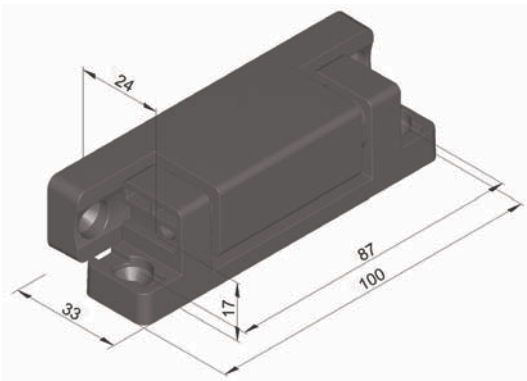

Chiusure e cerniere

per applicazioni frigorifere

Cerniera a richiamo elastico | serie 4513

- Cerniera disponibile anche con richiamo elastico
- Per mobili, celle ed armadi refrigerati
- Montaggio semplice e rapido
- Protezione da smontaggio a porta chiusa
- Per porte incernierate a destra o a sinistra
- Il richiamo elastico agisce con portello aperto fino a 45°
- Portata in caso di utilizzo di due cerniere: max 20 kg
- Diverse finiture superficiali disponibili
- Materiali: corpo in plastica (resistente all'acqua) e molla in acciaio inox

Varianti:

Nero, con molla:
Cod. 4513-020650

Nero, senza molla:
Cod. 4513-020651

Optional:

Distanziale, 4,5 mm:
Cod. 4513-020652