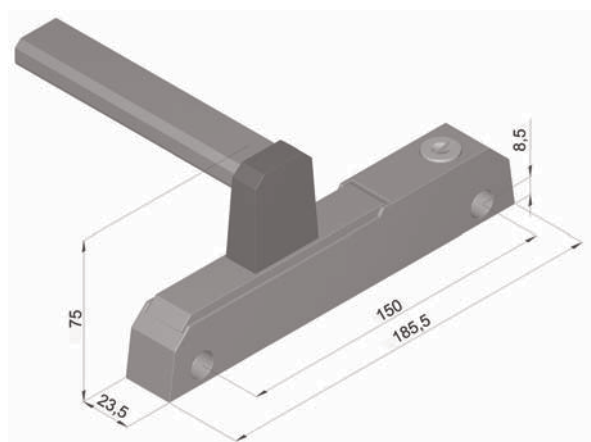

Chiusure e cerniere per applicazioni frigorifere

Chiusure laterali | serie 6190 | ERGO doppia chiusura per cassetti

- Per mobili refrigerati e bar
- Movimento unico, facile utilizzo
- Doppia chiusura a scatto con forza di chiusura regolabile
- Disponibilità di varianti per soddisfare le diverse normative di sicurezza
- Anche in versione bloccabile con chiave
- Numerose varianti cromatiche
- Materiali: leva in lega di zinco, cassa esterna in lega di zinco o plastica

Varianti cromatiche:

Metallo, cromato:

Con chiave Cod. 6190-021023
Senza chiave Cod. 6190-020998

Metallo, grigio, RAL 9007:

Con chiave Cod. 6190-021020
Senza chiave Cod. 6190-020999

Plastica/metallo, nero/cromato:

Con chiave Cod. 6190-021028
Senza chiave Cod. 6190-021003

Metallo, nero, RAL 9005:

Con chiave Cod. 6190-021026
Senza chiave Cod. 6190-021000

Optional:

Nasello regolabile:
Cod. 6188-020207

Distanziale, 5 mm:
Cod. 6188-020208

Barra di collegamento,
alluminio anodizzato:
Su richiesta