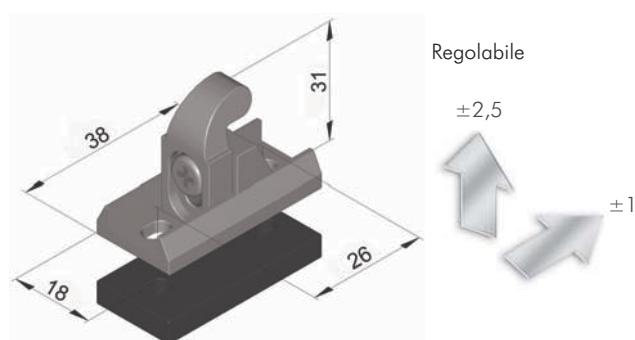

Chiusure e cerniere per applicazioni frigorifere

Chiusure laterali | serie 6190 | ERGO doppia chiusura per cassetti

- Per mobili refrigerati e bar
- Movimento unico, facile utilizzo
- Doppia chiusura a scatto con forza di chiusura regolabile
- Disponibilità di varianti per soddisfare le diverse normative di sicurezza
- Anche in versione bloccabile con chiave
- Numerose varianti cromatiche
- Materiali: leva in lega di zinco, cassa esterna in lega di zinco o plastica