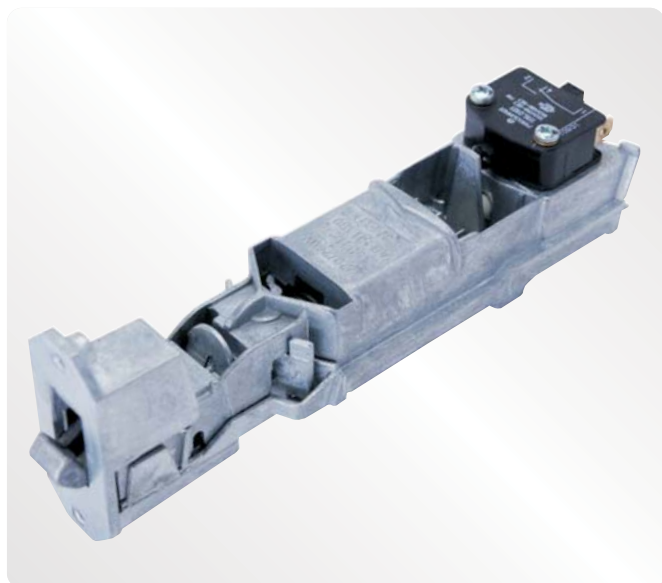

# Chiusure elettromeccaniche

Chiusure elettromagnetiche | serie 8420

- Chiusura a scatto con rilevatore di chiusura integrato
- Versione per carica dall'alto per centrifughe, lavatrici ed altri apparecchi
- Design compatto
- Apertura di emergenza
- Trip-free release
- Apertura elettrica possibile fino a 200 N di contropressione
- Forza di chiusura statica:  $\leq 500$  N
- Soddisfa la normativa RoHS

230 V / AC, lega di zinco, acciaio inox:

Cod. 8420-020825

Optional:

Nasello:

Cod. 0437-010040

Nasello:

Cod. 0437-010062