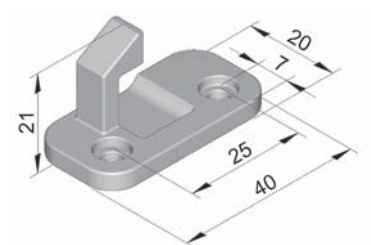

# Chiusure elettromeccaniche

Chiusure elettromagnetiche | serie 8420

- Chiusura a scatto con rilevatore di chiusura integrato
- Versione per carica dall'alto per centrifughe, lavatrici ed altri apparecchi
- Design compatto
- Apertura di emergenza
- Trip-free release
- Apertura elettrica possibile fino a 200 N di contropressione
- Forza di chiusura statica:  $\leq 500$  N
- Soddisfa la normativa RoHS

230 V / AC, lega di zinco, acciaio inox:

Cod. 8420-020825

Optional:

Nasello:

Cod. 0437-010040

Nasello:

Cod. 0437-010062