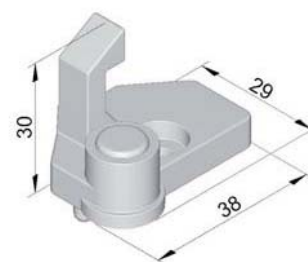

# Chiusure elettromeccaniche

Chiusure elettromagnetiche | serie 8420

- Chiusura a scatto con rilevatore di chiusura integrato
- Versione per carica dall'alto per centrifughe, lavatrici ed altri apparecchi
- Design compatto
- Apertura di emergenza
- Trip-free release
- Apertura elettrica possibile fino a 200 N di contropressione
- Forza di chiusura statica:  $\leq 500$  N
- Soddisfa la normativa RoHS

230 V / AC, lega di zinco, acciaio inox:

Cod. 8420-020825

Optional:

Nasello:

Cod. 0437-010040

Nasello:

Cod. 0437-010062