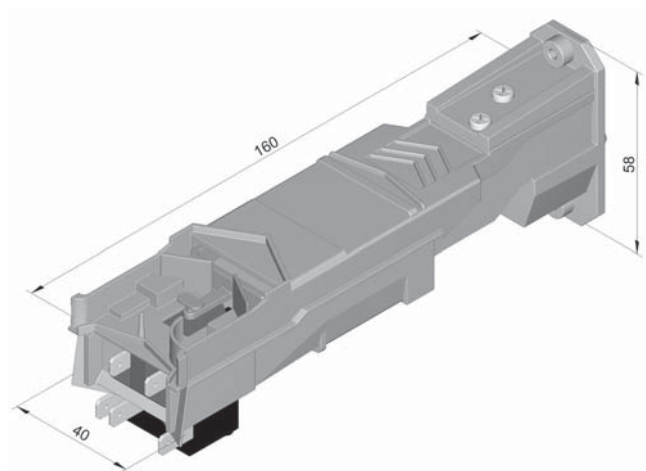

# Chiusure elettromeccaniche

Chiusure elettromagnetiche | serie 8420

- Chiusura a scatto con rilevatore di chiusura integrato
- Versione per carica dall'alto per centrifughe, lavatrici ed altri apparecchi
- Design compatto
- Apertura di emergenza
- Trip-free release
- Apertura elettrica possibile fino a 200 N di contropressione
- Forza di chiusura statica:  $\leq 500$  N
- Soddisfa la normativa RoHS

230 V / AC, lega di zinco, acciaio inox:

Cod. 8420-020825

Optional:

Nasello:

Cod. 0437-010040

Nasello:

Cod. 0437-010062